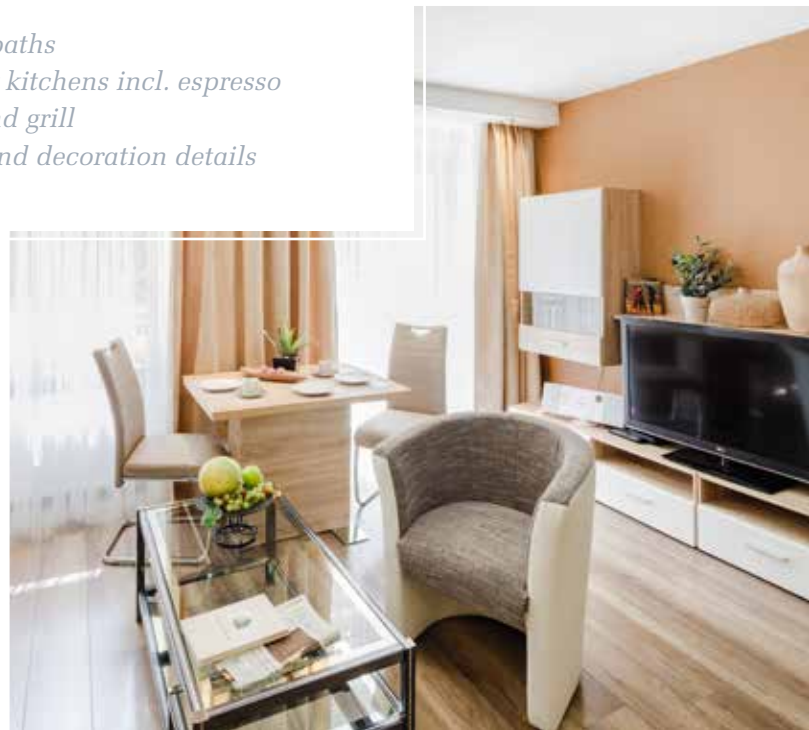

is dedicated to famous painters, poets, and composers.

Das Gründerzeit Gebäude wurde 2014 sehr aufwendig renoviert und die 1 bis 3 Zimmer-Apartments sehr geschmackvoll und hochwertig umgebaut. Dabei wurde jedem Apartment eine sehr persönliche Note gegeben, indem es einem Künstler gewidmet wurde. Dessen Arbeiten hängen an den Wänden und stehen zum Nachlesen in den Regalen. Bei aller Modernität des Interiors könnte man meinen, dass man sich in einem Museum befindet. So können Sie hochwertige Reproduktionen von Dali, Monet oder Picasso bestaunen oder sich an den gesammelten Werken von Goethe oder der wunderbaren Musik von Beethoven erfreuen. Und das alles in einem hochwertigen Ambiente aus Weißlack und Sonoma-Eiche.

Künstler-Apartments

Artist-Apartments

Vettriano, Klimt, Picasso

Dali, Warhol, Chagall

**Hopper, Matisse, Kandinsky,
Monet**

Goethe, Beethoven, Mozart

und andere | and others

The historical building was extensively renovated in 2014 and the 1 to 3 bedroom apartments very tasteful and high quality remodeled. Here, each apartment has been given a very personal touch by being dedicated to an artist. Whose works hang on the walls and are available for your perusal on the shelves. For all the modernity of the interior, you might think that you are in a museum. So you can admire high quality reproductions of Dali, Monet or Picasso or enjoy the collected works of Goethe or the wonderful music of Beethoven. And all this in an upscale ambience of white lacquer and Sonoma oak.

As far as equipment and creation are concerned we focussed on valuable details:

- *Modern and elegant furnishing*
- *satellite TV in HD quality*
- *quick WiFi system*
- *comfortable shower-baths*
- *fully equipped galley kitchens incl. espresso maker, microwave and grill*
- *with various extras and decoration details*